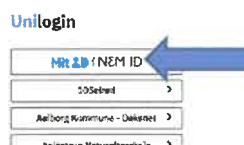

LOG PÅ MED MitID

UDSKOLINGSELEVER

Som udskolingselev har du nu også mulighed for at logge på med dit MitID på de tjenester, hvor du ellers har kunnet bruge dit Unilogin brugernavn og adgangskode.

Vælger du at logge på med dit MitID, skal du trykke på linket 'Log ind med f.eks. MitID/NemID'.

Tryk på knappen 'MitID/NemID'.

Vælg fanen 'MitID' og indtast dit MitID bruger-ID og derefter godkend via din MitID app, kodeviser eller med dit kodeord.

Næste gang du skal logge på vil du møde en direkte genvej til MitID.